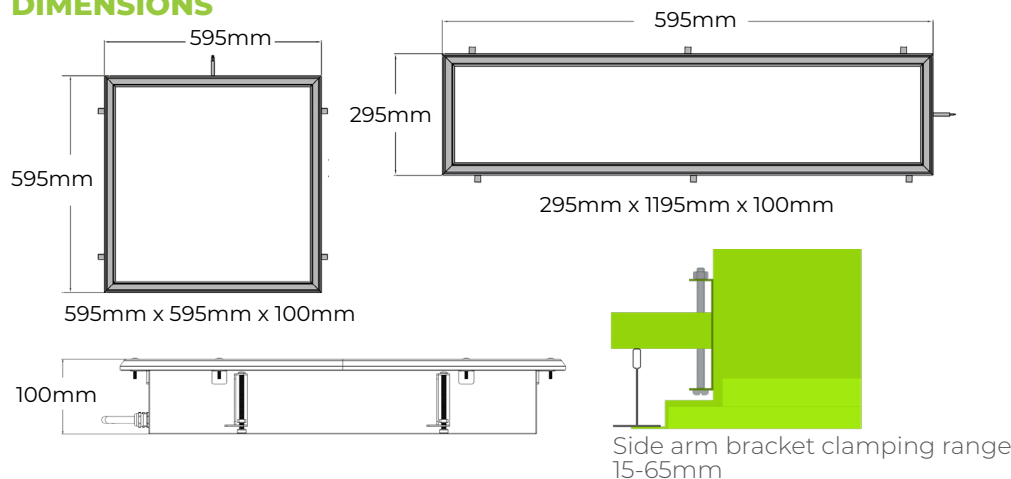

## OPTIONS

- Panel sizing options - 595x595mm or 295x1195mm
- Colour rendering options - CRI 80 or CRI 90

## PRODUCT RANGE

Model #	CRI	Rated Power (W)	Luminous Flux (lm)	Dimensions(mm) (panel)	Cut Out (mm)	Weight (kg)
enl-CP384-30-8yy-595	80	30	3600	595x595x100	569 x 569	8.1
enl-CP384-30-8yy-1195				295x1195x100	269 x 1169	8.3
enl-CP384-36-8yy-595		36	4320	595x595x100	569 x 569	8.1
enl-CP384-36-8yy-1195				295x1195x100	269 x 1169	8.3
enl-CP384-30-9yy-595	90	30	2950	595x595x100	569 x 569	8.1
enl-CP384-30-9yy-1195				295x1195x100	269 x 1169	8.3
enl-CP384-36-9yy-595		36	3550	595x595x100	569 x 569	8.1
enl-CP384-36-9yy-1195				295x1195x100	269 x 1169	8.3

## DIMENSIONS